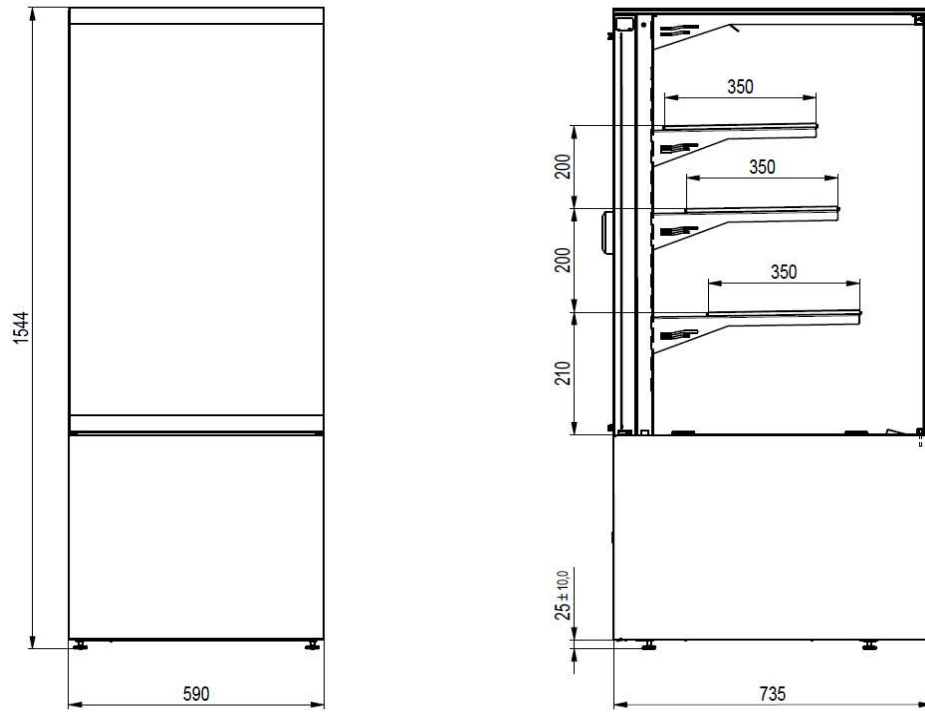

Model	Panorama 600 High	Panorama 1000 High	Panorama 1500 High
Length (mm)	590	990	1490
Depth (mm)	735	735	735
Height (mm)	1544	1544	1544
Display area (m2)	0,84	1,46	2,1
Temperature (°C)	+4/+8	+4/+8	+4/+8
Power (W)	160	180	506
Energy class	C	C	C
Cooler	R290	R290	R290
Consumption (kWh/24h)	2,6	3,6	4,78
Voltage (V/Hz)	230/50	230/50	230/50
Weight (Kg)	151	219	264

a) 3 shelves

a) 4 shelves